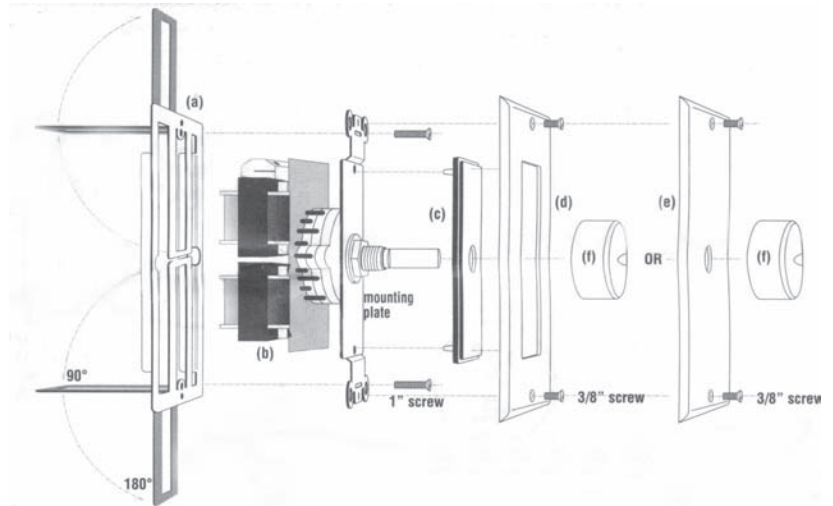

Coliseum CV1

In-Wall Speaker Volume Control

Remove Plastic Cover Plate To See In & Out Markings
These Are on Solder Side of the Board

CV-1 Wall Mount 70-volt volume Control

- For use with 70-volt speaker systems ONLY
- Attach inputs and outputs as indicated on diagram
- Mount securely in wall box (not included)
- Accommodates true stereo connections
- Maximum 35-watts per channel
- 9 volume positions
 - turn fully counterclockwise for off position.

CV-1 Contrôle de Volume Mural 70-volt

- UNIQUEMENT pour usage avec systèmes de haut-parleurs 70-volts
- Raccorder les entrées et sorties tel qu'indiqué sur le diagramme
- Fixer solidement dans la boîte murale (non-incluse)
- Adapté pour des raccordements stéréos
- Maximum 35 watts par canal
- 9 positions de volume
 - pour fermer, tourner complètement à l'inverse des aiguilles d'une montre