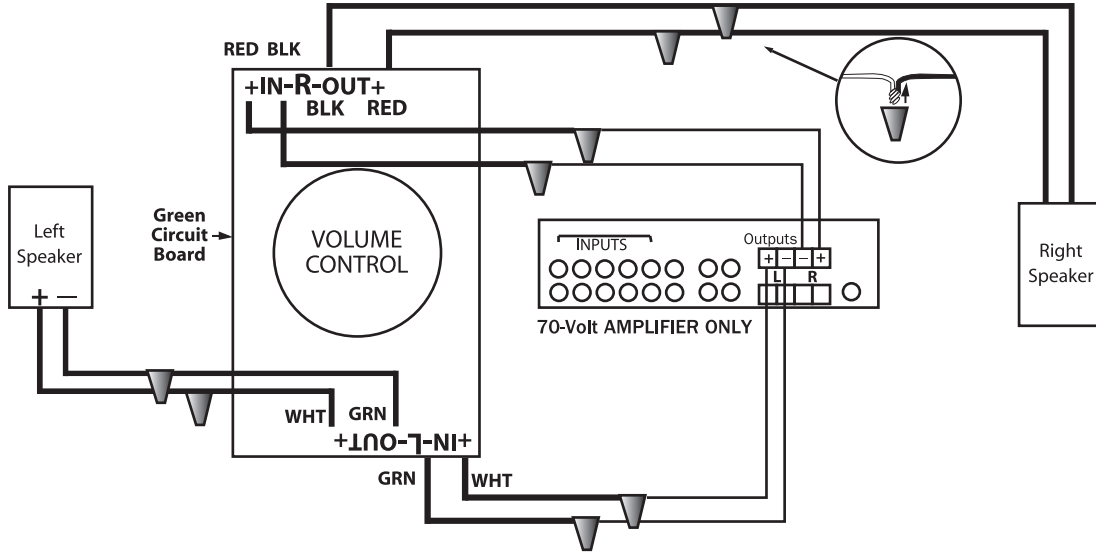

Coliseum CV1

In-Wall Speaker Volume Control

Remove Plastic Cover Plate To See In & Out Markings
These Are on Solder Side of the Board

CV-1 Wall Mount 70-volt volume Control

- For use with 70-volt speaker systems ONLY
- Attach inputs and outputs as indicated on diagram
- Mount securely in wall box (not included)
- Accommodates true stereo connections
- Maximum 35-watts per channel
- 9 volume positions
 - turn fully counterclockwise for off position.

CV-1 Contrôle de Volume Mural 70-volt

- UNIQUEMENT pour usage avec systèmes de haut-parleurs 70-volts
- Raccorder les entrées et sorties tel qu'indiqué sur le diagramme
- Fixer solidement dans la boîte murale (non-incluse)
- Adapté pour des raccordements stéréos
- Maximum 35 watts par canal
- 9 positions de volume
 - pour fermer, tourner complètement à l'inverse des aiguilles d'une montre